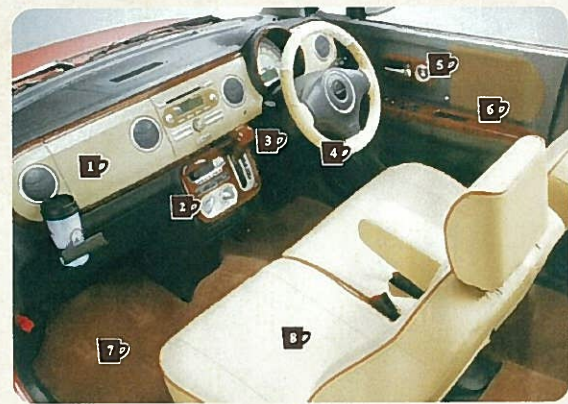

INTERIOR

インパネ
ガーニッシュ
¥25,095

本革ステアリング
ホイールカバー
¥16,275

センター
ロアガーニッシュ
¥12,915

インナー
ハンドルベゼル
¥16,380

フロアマット・ジュタン(ラパンブラウン) ¥19,583

フロアマット・ジュタン(ラパンブラウン) ¥19,583

革調シート ¥53,813

インパネ
シフトノブカバー
¥12,915

革調シート ¥53,813

パワーウィンドー
スイッチベゼル
¥23,730

あなただけのラパンを。

ベース車Gタイプ
(2WD/CVT)

車両本体価格 ¥1,105,650
納費用 ¥77,843
+ 付属品(バイザー付) ¥220,239

特別価格

130万円

¥103,732
オトク!!

※販売車価格にはタイヤ・バンパー・ボディカラー・オプション料・登録料・税金(除く消費税)・届け出料に付する費用および付帯品価格が含まれません。リサイクル料金が別途必要となります。

合計価格 ¥1,403,732 を

¥29,400
¥31,500

Lapin top emblem
ラパントップエンブレム