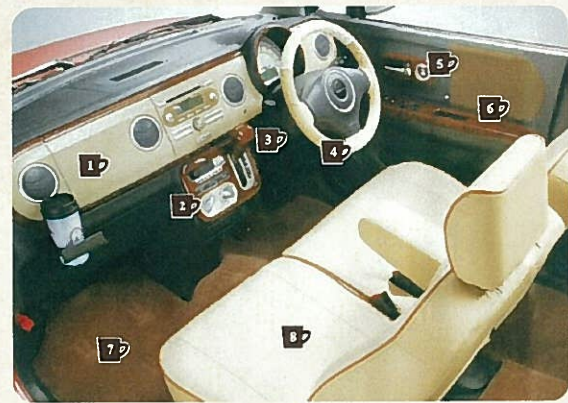

INTERIOR

インパネ
ガーニッシュ
¥25,095

本革ステアリング
ホイールカバー
¥16,275

センター
ロアガーニッシュ
¥12,915

インナー
ハンドルベゼル
¥16,380

インパネ
シフトノブカバー
¥12,915

フロアマット・シュータン(ラパンブラウン) ¥19,583

革調シート ¥53,813

パワーウィンドー
スイッチベゼル
¥23,730

あなただけのラパンを。

ベース車Gタイプ
(2WD/CVT)

車両本体価格 ¥1,105,650
納費用 ¥77,843
+ 付属品(バイザー付) ¥220,239

特別価格

130万円

¥103,732
オトク!!

合計価格 ¥1,403,732 を

¥29,400
¥31,500

Lapin top emblem
ラパントップエンブレム